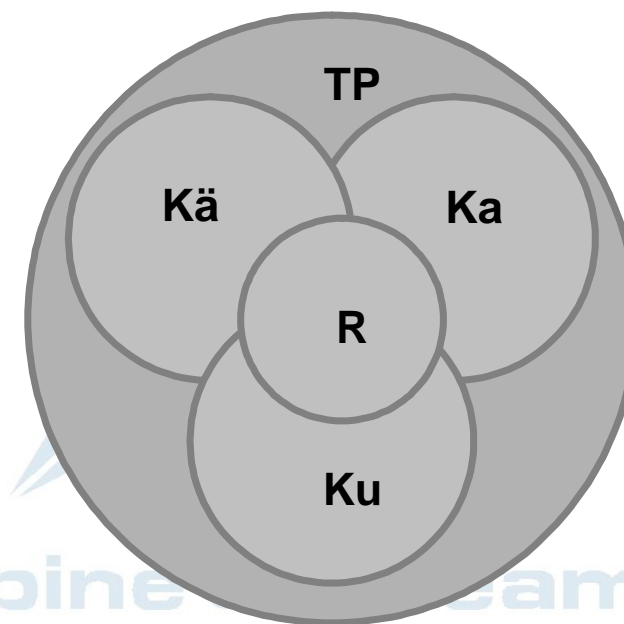

ALPPITAITO II

Suoritusanalyysi

Perustaidot

Harjoitepankki

Mekaniikka

Oivaltaminen:

urheilijalle ja valmentajalle

Alpine Ski Team
FINLAND